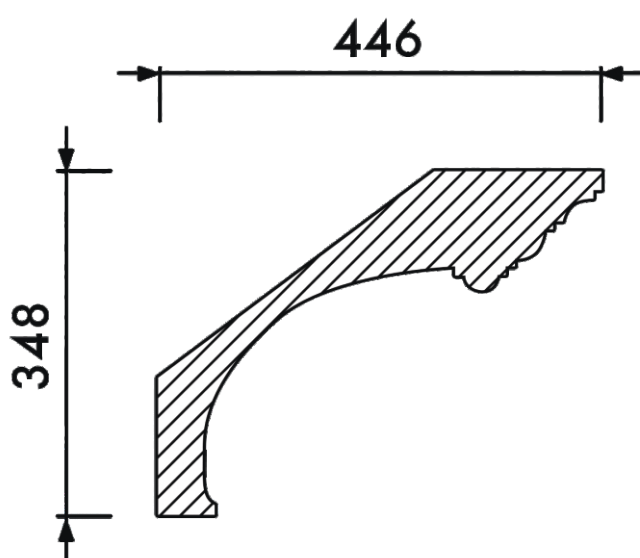

## Карниз К-071

Высота	348 мм
Ширина	446 мм
Длина	1 м
Материал	Гипс